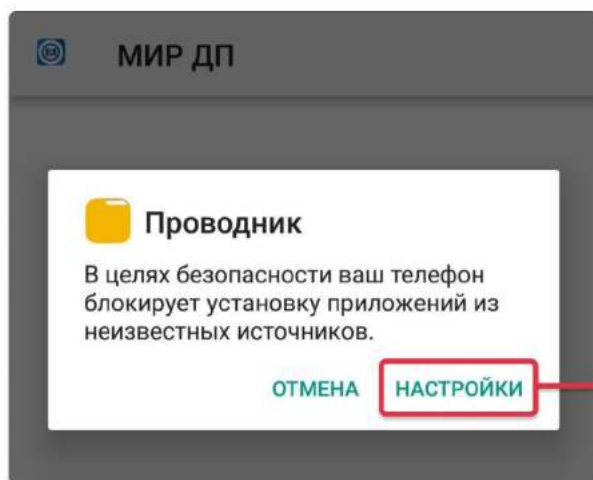

НПО «МИР»

ПОДЕЛИТЬСЯ

МОБИЛЬНОЕ ПРИЛОЖЕНИЕ МИР ДП

СКАЧАТЬ

dp\_1\_22\_1115\_1.apk

/storage/emulated/0/Download

Размер файла: 4,70 МБ  Добавить в скрытые файлы

Загрузить

2

Предоставьте разрешения для установки приложения из неизвестных источников – нажмите кнопку **Настройки** и установите переключатель для подтверждения:

3

Нажмите кнопку **Установить** и предоставьте доступ к данным о местоположении устройства – нажмите кнопку **Разрешить**: