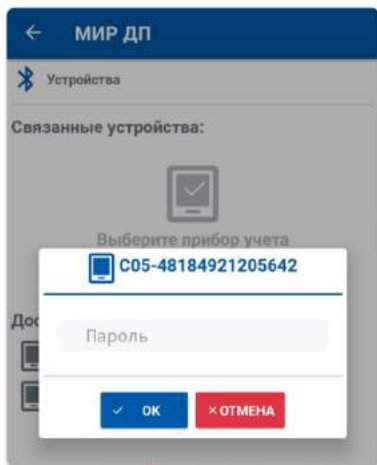

МИР ДП

Это приложение не требует специальных разрешений. Установить его?

ОТМЕНА

УСТАНОВИТЬ

МИР ДП

Разрешить приложению **МИР ДП** доступ к данным о местоположении устройства?

ОТКЛОНИТЬ

РАЗРЕШИТЬ

Не выданы  
необходимые права

4

На экране приветствия нажмите кнопку **Далее** –  
откроется список *Доступные устройства*.

Убедитесь, что  
включен Bluetooth!

**5**

Выберите необходимое устройство,  
введите пароль для подключения и нажмите кнопку **OK** –  
откроется главный экран:

Пароль (ПИН-код)  
предоставляет  
энергоснабжающая  
организация \*

Если пароль введен  
не верно, то появится  
сообщение:  
*Соединение закрыто  
удалённой стороной*

\* При наличии дисплея потребителя МИР ДП-01.П,  
подключенного к прибору учета, возможно получить  
ПИН-код, запустив дисплей потребителя в  
технологическом режиме, удерживая кнопку  во время включения дисплея.